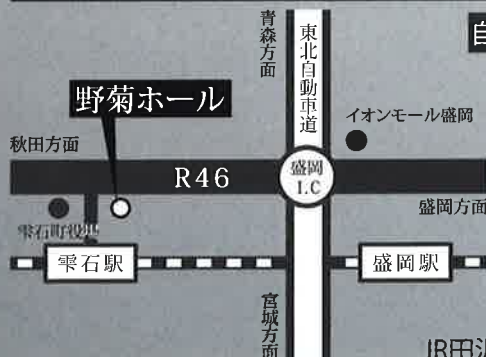

ACCESS

自動車の場合/東北自動車道

- ○東京一盛岡I.C 約6時間30分
- ○仙台宮城一盛岡I.C 1時間55分
- ○盛岡I.Cから国道46号を秋田方面へ約20分

新幹線の場合

JR田沢湖線雫石駅で下車、車で3分